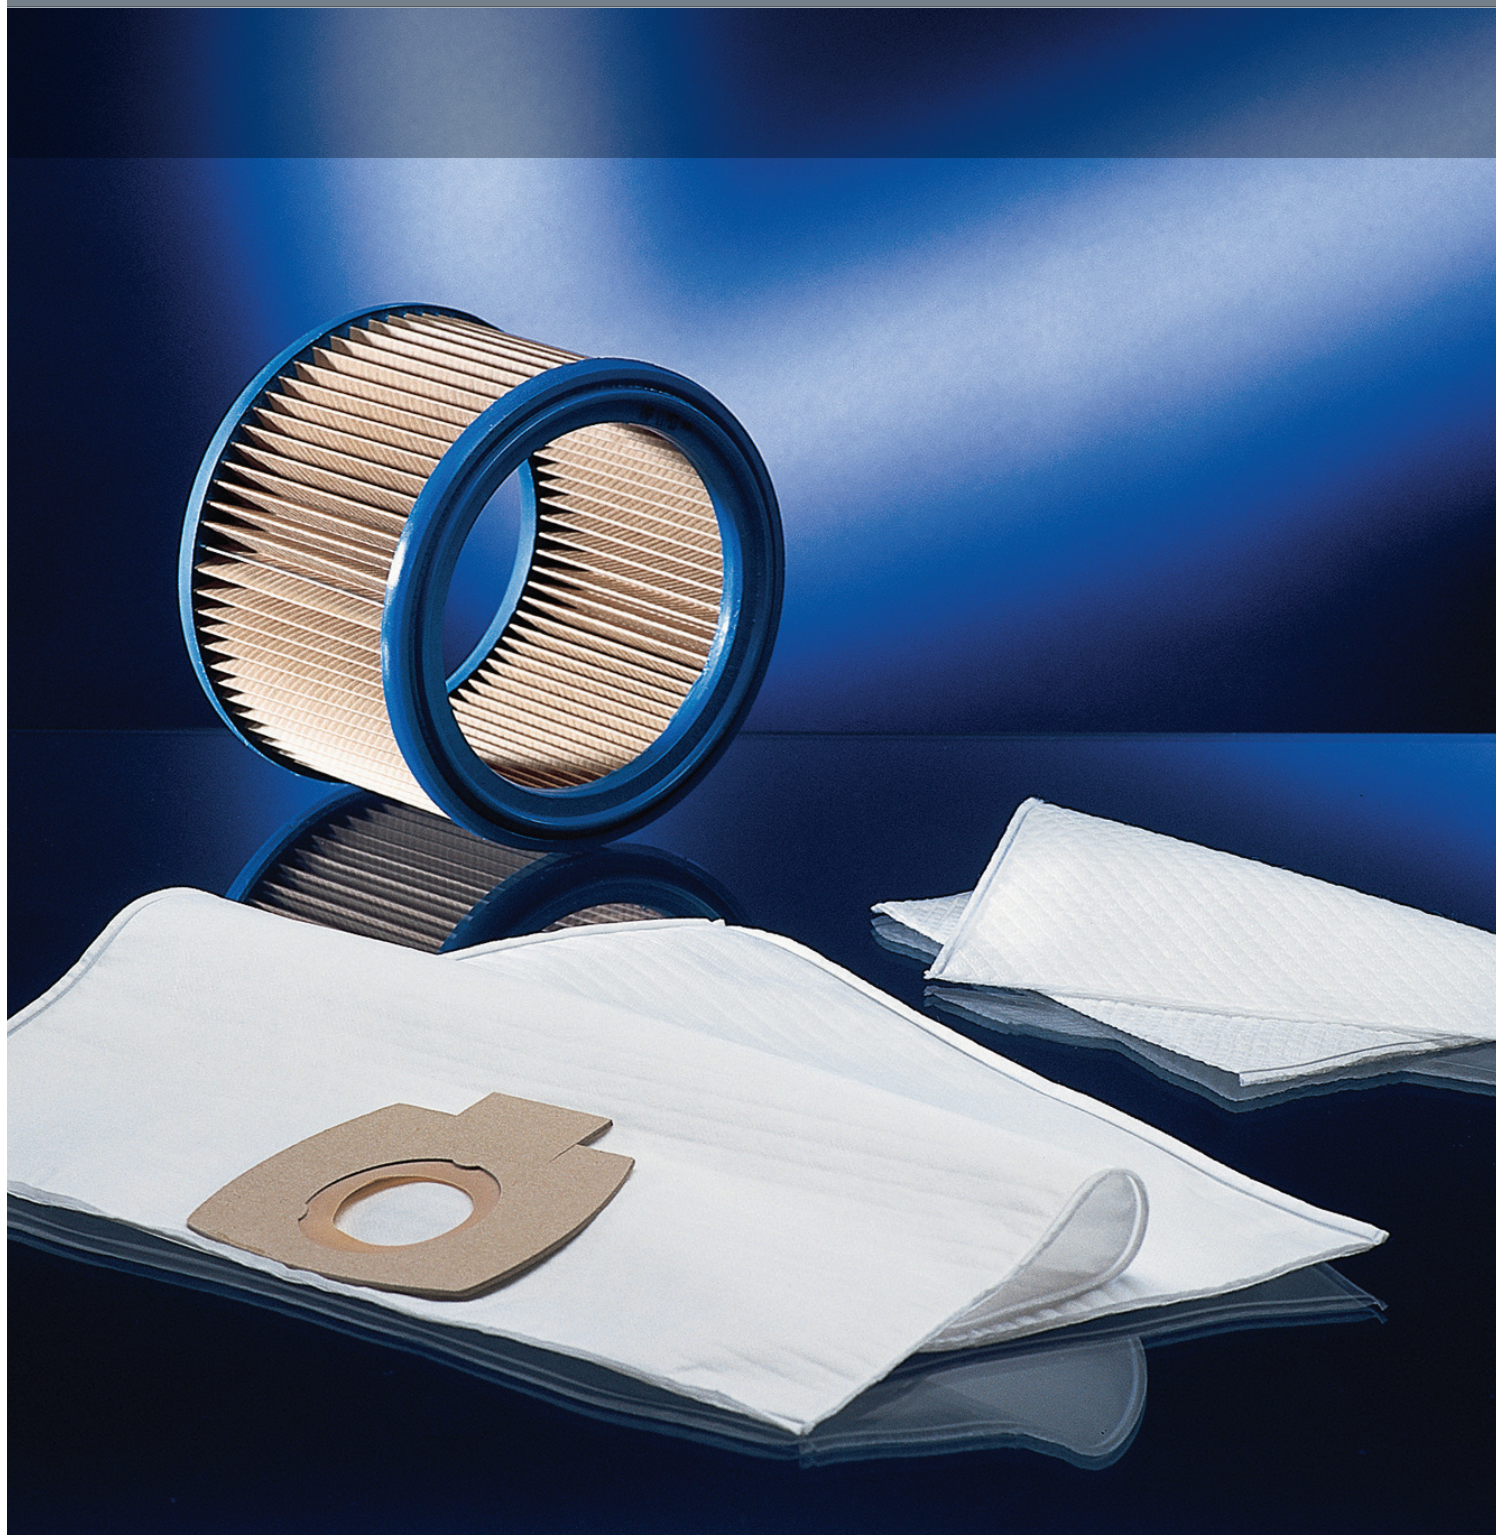

NILFISK ORIGINALE

Støvsugerposer og filtre