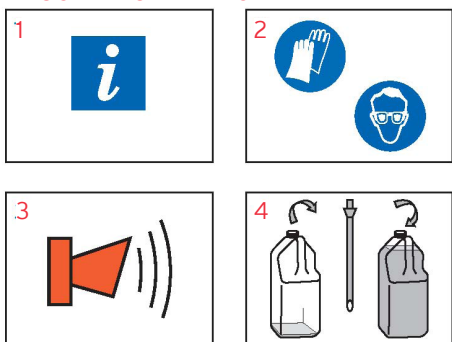

### BRUGERVEJLEDNING

**Anvendes med Ecolab doseringsenhed**  
Din Ecolab konsulent justerer doseringsenheden efter dine specifikke rengøringsbehov.

- 1 Se hygiejneplanen og produktetiketten for detaljeret brugervejledning.
- 2 Anvend den påkrævede beskyttelse ved direkte kontakt med produktet.
- 3 Hvis alarmen lyder - stop maskinen
- 4 Tag sugelansen op. Skru låget af den nye dunk, sæt sugelansen i den nye dunk og placer dunken i holderen.