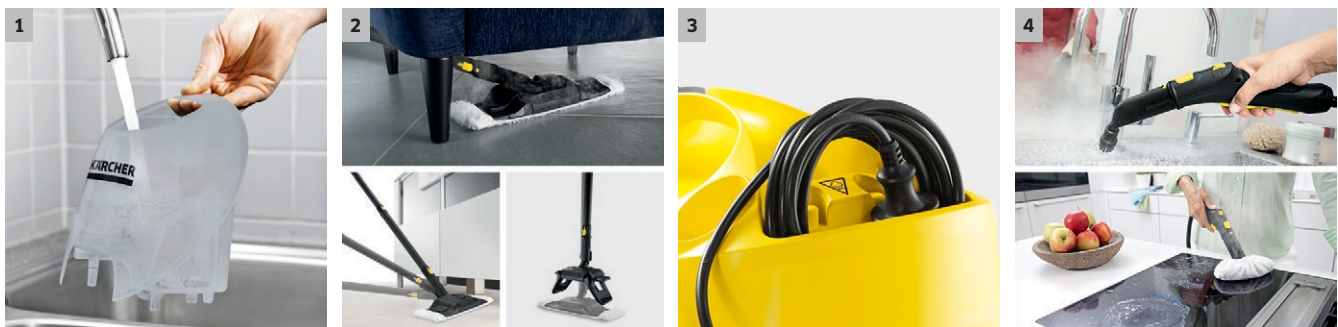

SC 4

Kraftfuld damprenser til effektiv og skånsom rengøring - uden brug af kemi. SC 4 er udstyret med to-tankssystem for non-stop damp, så du kan påfylde vand, selv mens kedlen er varm.

1 Løbende påfyldning af vand i aftagelig tank

- Til non-stop rengøring og praktisk vandpåfyldning.

2 Comfort Plus gulvvaske sæt med fleksibelt samleled ved mundstykket samt nemmere udskiftning af gulvklud.

- Optimal rengøringsresultater
- Ergonomisk, effektiv rengøring med gulvkontakt, uanset brugerens højde, takket været fleksible mundstykkeled.

3 Integreret opbevaringsrum til ledning

- Nem opbevaring af kabel og andet tilbehør.

4 Tilbehør med mange anvendelsesmuligheder

- Effektivt rengøring af forskellige overflader med gulvmundstykke, håndmundstykke og rund børste og meget mere.

SC 4

- Aftagelig og genopfyldelig tank for uforstyret arbejde.
- Separat kabel opbevaringsrum

Tekniske Data

Ordrenr.	1.512-405.0	
EAN-kode	4054278040707	
Areal per tank	m ²	ca. 100
Opvarmningstid		4
Kedel-/tankvolumen	l	0,5 + 0,8 / Aftagelig tank
Maks. damptryk	bar	3,5
Varmeeffekt	W	2000
Strømtilslutning	V / Hz	220-240 / 50-60
Ledningslængde	m	4
Vægt uden tilbehør	kg	4,1
Mål (l x b x h)	mm	380 × 251 × 273