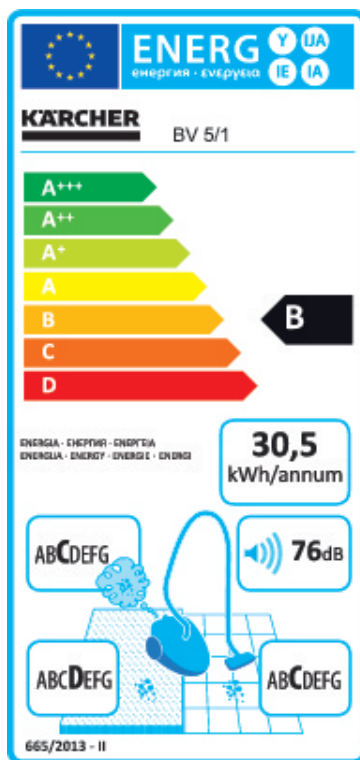

Kärcher

Modelbetegnelse	BV 5/1	
Energiklasse (Skala fra A+++ til D)	B	
Årligt energiforbrug Vejledende årligt energiforbrug (kWh pr. år) beregnet ud fra 50 støvsugninger. Det faktiske årlige energiforbrug afhænger af, hvorledes støvsugeren benyttes.	kWh/år	30,5
Rengøringsklasse for gulvtæppe	D	
Rengøringsklasse for hårdt gulv	C	
Støvemissionsklasse	C	
Lydeffektniveau	dB(A)	76
Nominelt effektoptag	W	800
Ordrenr.	1.394-200.0	

Dato for oprettelse af tabellen: 10/2017

Kontakt os venligst for mere information:

Head Office Germany
Alfred Kärcher GmbH & Co. KG
Alfred-Kärcher-Straße 28–40
71364 Winnenden
Phone +49 7195-14-0
Fax +49 7195-14-2212
www.kaercher.com