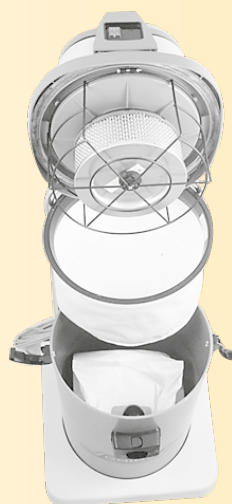

# Model AS 400

Allround industristøvsuger til tør- og vådsugning. Velegnet til håndværkere, autoværksteder og industrivirksomheder. Har man med mellemrum behov for at opsuge vand, klarer en AS 400 også dette.

#### Ghibli model AS 400 M-P-A

Skal maskinen kun bruges til støv, kan den udstyres med papirpose og evt. HEPA-filter.