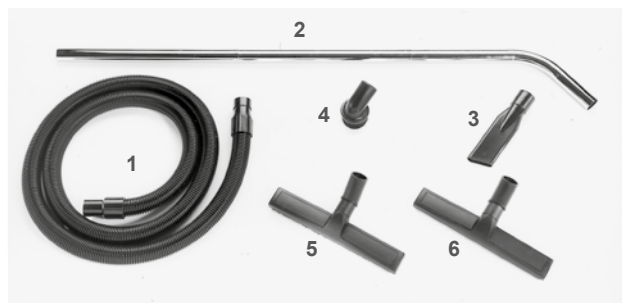

Model AS 400

Standardtilbehør

40 mm industrisæt.....	80.33.4020
1. Plastslange 2,75 m.....	84.54.3801
2. Komplet S-rør.....	80.52.4000
3. Metalrør, 0,2 m for S-rør.....	80.52.4022
4. Fugemundstykke.....	80.34.4000
5. Rund børste.....	80.34.4001
6. Børstemundstykke, 40 cm.....	80.38.4000
7. Vandmundstykke, 40 cm.....	80.38.4001

I stedet for ovennævnte tilbehør kan et 40 mm rengøringsæt frit vælges under forudsætning af, at dette oplyses ved bestilling af maskinen.

40 mm rengøringsæt.....	80.33.4000
1. Plastslange 2,75 m.....	84.54.3801
2. Komplet lige rør med bøjning.....	80.52.2160
3. Fugemundstykke.....	80.34.4000
4. Rund børste.....	80.34.4001
5. Børstemundstykke B-360.....	84.38.3612
6. Vandmundstykke V-360.....	84.38.3613